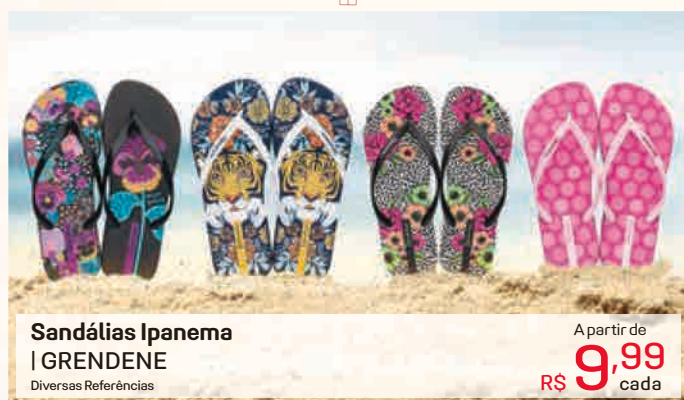

Sandálias Ipanema
| GRENDENE
Diversas Referências

A partir de
R$ 9,99
cada