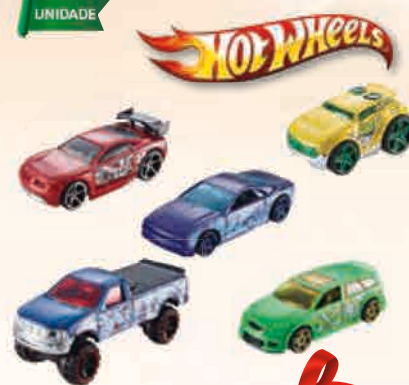

Bicicleta Aro 12"

Ref. 10445, 10442

Por 10x **R$ 19,99** cada sem juros no cartão Le biscuit À vista R$ 199,90

NM300 / 2002-OCPO06100128-02A

UNIDADE

Carro Hot Wheels

Ref. C4982